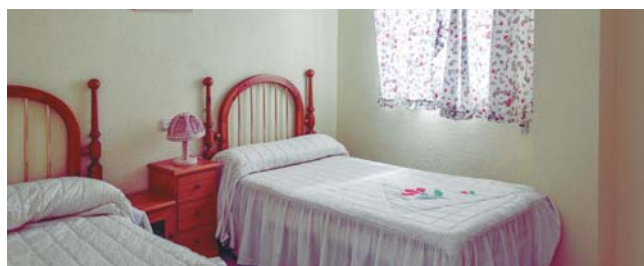

ACOMODAÇÃO

Todos os seus quartos são exteriores com magníficas vistas para o Castelo e Bairro árabe de Almuñécar. Os quartos dispõem de ar condicionado, banho completo com secador de cabelo e espelho de aumento, cofre de aluguer, mini-frigorífico, TV satélite, varanda e ligação Wifi grátis. Adaptado para pessoas com mobilidade reduzida nas zonas comuns e quartos.

Conta com 104 quartos, alguns adaptados para pessoas com mobilidade reduzida. Todos dispõem de TV, ar condicionado, wifi, varanda, secador de cabelo, minibar, cofre e room service.

INSTALAÇÕES E SERVIÇOS

Apartamentos TAO

Avda. Andalucía, 2. ALMUÑÉCAR

LOCALIZAÇÃO

Em 1º linha de praia de Punta Velilla e a 1.5 km do centro urbano e a apenas 500 mts do Parque Aquático.

ACOMODAÇÃO

Apartamentos 2/4 constam de sala de jantar com sofá-cama duplo, cozinha equipada aberta para a sala de jantar, 1 quarto duplo, banho completo e varanda e aptos 4/6 que são iguais aos 2/4 mas com mais um quarto. Todos com máquina de lavar e microondas. Alguns apartamentos dispõem de Wifi de pago.